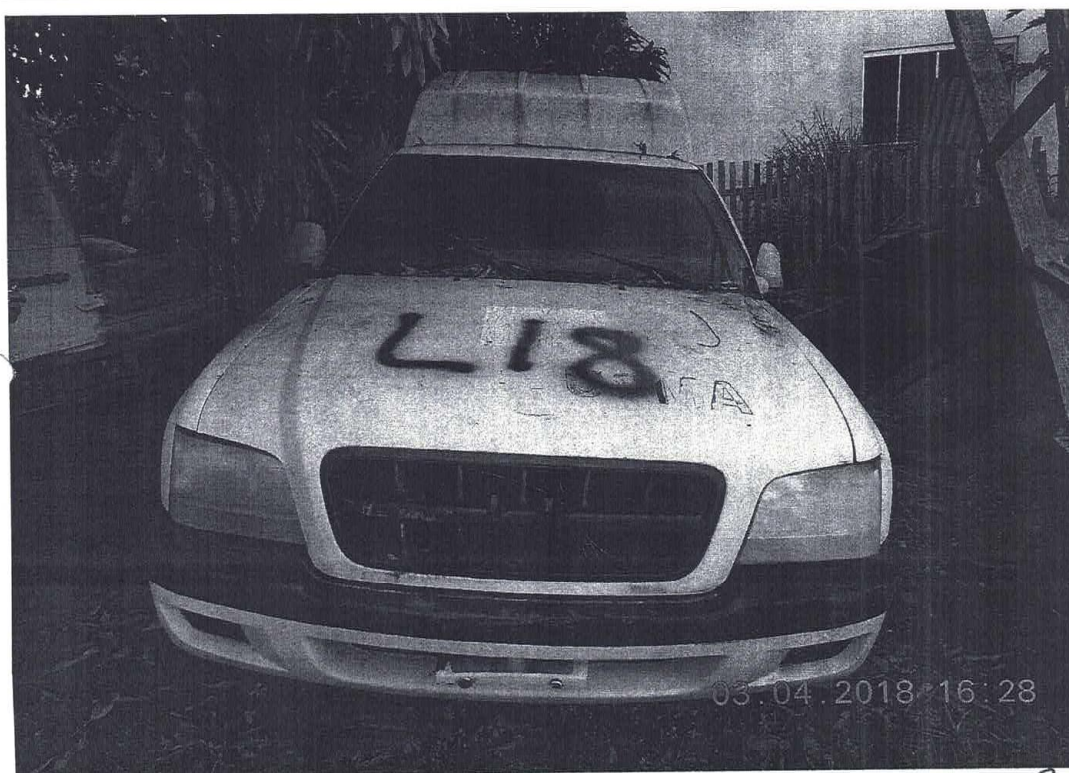

**LOTE 17- SUCATA - GM MONTANA CONQUEST COR PRATA
PLACA ARZ 2689 - REC. FEDERAL VALOR: 1.800,00**

R
VISTO
Nº 32

LOTE 18- SUCATA - S10 AMBULÂNCIA - COR BRANCA
PLACA JZI0662 VALOR: 1.500,00

VISTO
Nº 33

LOTE 19- SUCATA - VECTRA GLS ANO 2000 - COR BRANCO
PLACA MBM - 1488 - VALOR: 700,00

VISTO
34

VISTO
Nº 35

LOTE 20 - SUCATA - GM CORSA WIND - COR BRANCO
PLACA - CYR 3731- VALOR: 750,00

R
VISTO
Nº 30

LOTE 21 - SUCATA - CORSA SEDAN MAXX - COR BRANCO
PLACA - DJE 0897- VALOR: 300,00

VISTO
Nº 37