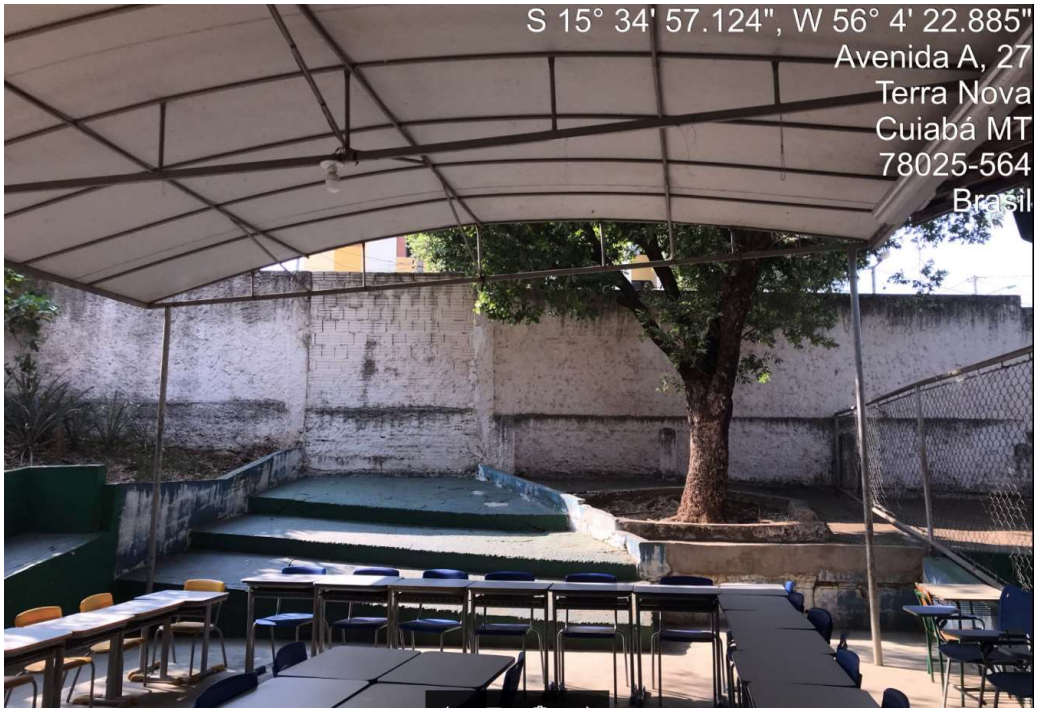

S 15° 35' 30.778", W 56° 4' 51.155"

Avenida Miguel Sutil, 1882

Baú

Cuiabá MT

78008-200

Brasil

3. EMEB QUINTINO PEREIRA DE FREITAS

S 15° 34' 56.943", W 56° 4' 23.342"
Avenida A, 27
Terra Nova
Cuiabá MT
78025-564
Brasil