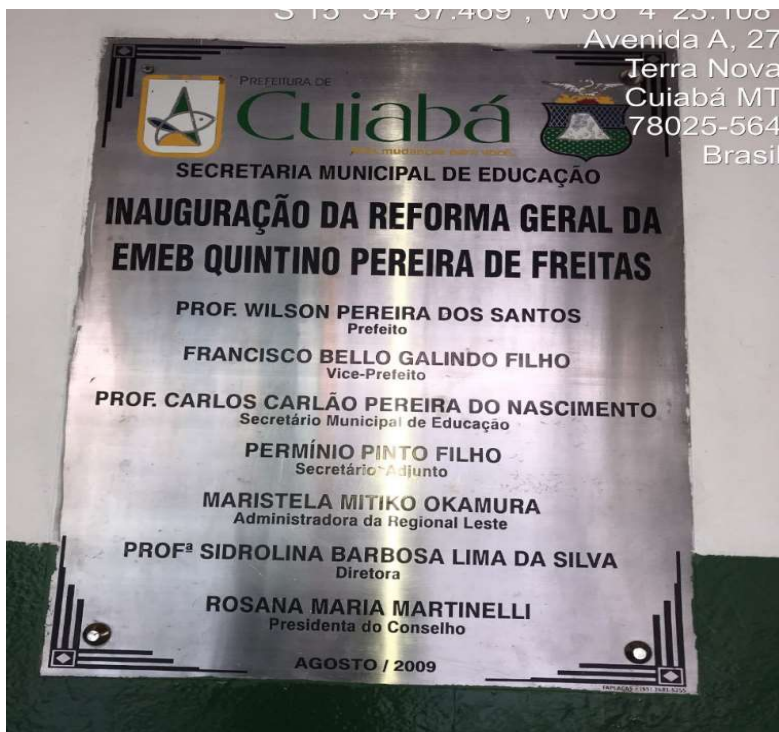

S 15° 35' 30.778", W 56° 4' 51.155"
Avenida Miguel Sutil, 1882
Baú
Cuiabá MT
78008-200
Brasil

S 15° 35' 30.778", W 56° 4' 51.155"
Avenida Miguel Sutil, 1882
Baú
Cuiabá MT
78008-200
Brasil

S 15° 35' 30.778", W 56° 4' 51.155"
Avenida Miguel Sutil, 1882
Baú
Cuiabá MT
78008-200
Brasil

S 15° 35' 30.778", W 56° 4' 51.155"

Avenida Miguel Sutil, 1882

Baú

Cuiabá MT

78008-200

Brasil

3. EMEB QUINTINO PEREIRA DE FREITAS

S 15° 34' 56.943", W 56° 4' 23.342"
Avenida A, 27
Terra Nova
Cuiabá MT
78025-564
Brasil