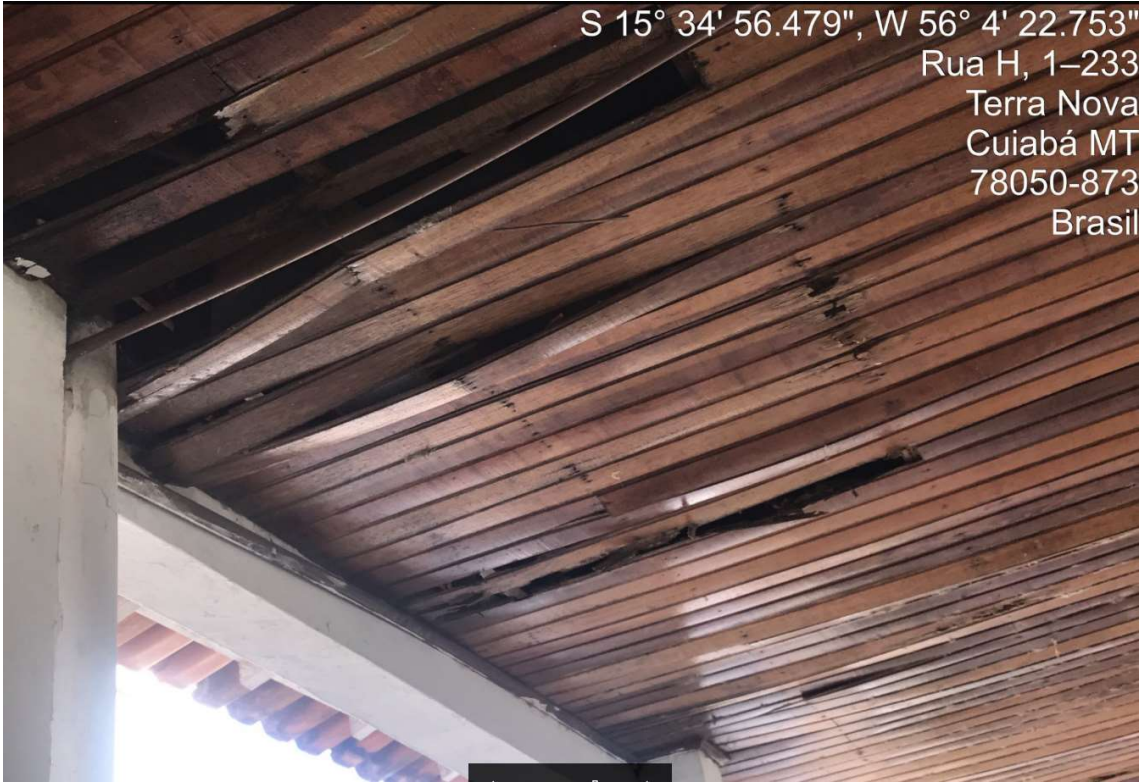

S 15° 34' 56.479", W 56° 4' 22.753"
Rua H, 1-233
Terra Nova
Cuiabá MT
78050-873
Brasil