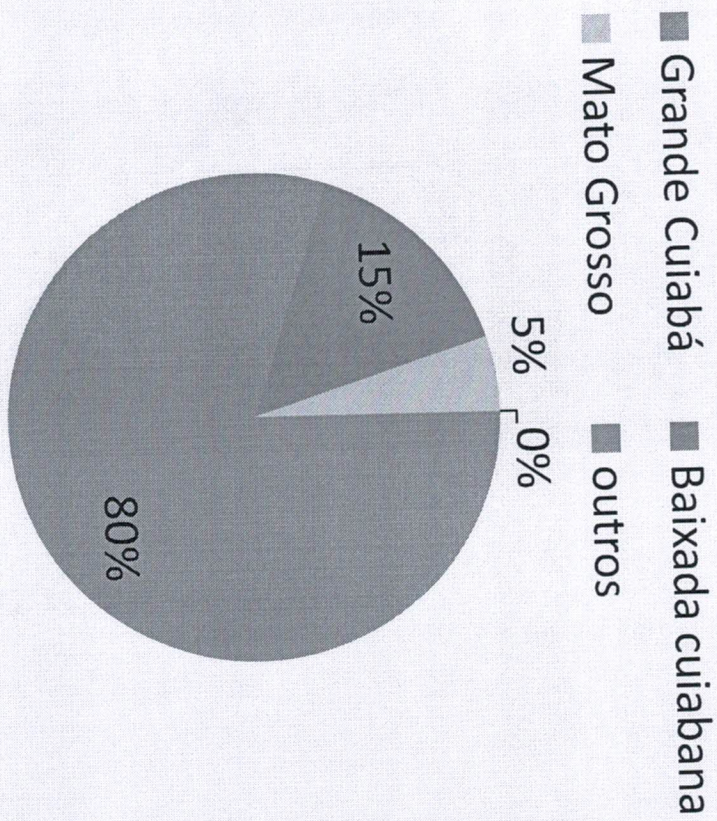

Tabela de PREÇOS E FORMATOS 2018 – JAN/DEZ

www.jornalcapital.com.br

PERFIL do NOSSO LEITOR

- /INFORMAÇÃO
- /MÍDEOS
- /ARTIGOS
- /EVENTOS
- /CULTURA
- /POLÍTICA
- /COMUNIDADE
- /VARIEDADES

Localização

<u>CANAL</u>	<u>FORMATO</u>	<u>PERÍODO</u>	<u>(R\$) VALOR</u>
HOCME PAGE	FLOATING	MENSAL	4.900,00
HOME PAGE	RETÂNGULO MÉDIO	MENSAL	4.600,00
HOME PAGE	RETÂNGULO PEQUENO	MENSAL	4.200,00
HOME PAGE	VÍDEO	MENSAL	4.500,00
HOME PAGE	FULL BANNER TOPO	MENSAL	6.300,00
HOME PAGE	FULL BANNER CENTRAL	MENSAL	7.800,00

<u>CANAL</u>	<u>FORMATO</u>	<u>PERÍODO</u>	<u>(R\$) VALOR</u>
INTERNA	FLOATING	MENSAL	2.800,00
INTERNA	RETÂNGULO MÉDIO	MENSAL	2.600,00
INTERNA	RETÂNGULO PEQUENO	MENSAL	2.900,00
INTERNA	VÍDEO	MENSAL	3.400,00
INTERNA	FULL BANNER TOPO	MENSAL	4.500,00
INTERNA	FULL BANNER CENTRAL	MENSAL	4.400,00

FORMATOS

SITE E JORNAL DA
CAPITAL
O olhar da comunidade

www.jornalcapital.com.br

Floating

Peso: 40 kb
Dimensão: até 300 x 300
Extensão: .swf

Retângulo Pequeno

Peso: 40 kb
Dimensão: 300 x 100
Extensão: .swf

Retângulo Médio

Peso: 40 kb
Dimensão: 300 x 250
Extensão: .swf

Vídeo

Peso: 2000 kb
Dimensão: 300 x 250
Extensão: .swf

Full Banner (Topo)

Peso: 80 kb
Dimensão: 728 x 90
Extensão: .swf

Full Banner (Central)

Peso: 80 kb
Dimensão: 945 x 90
Extensão: .swf